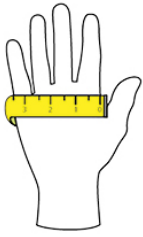

## LR13 Rękawica ESD z powleczeniem dłoni z pu - 12 par

Cena brutto	<b>163,74 zł</b>
Cena netto	<b>133,12 zł</b>
Dostępność	<b>Dostępny</b>
Numer katalogowy	<b>A699</b>
Kod producenta	<b>A699</b>
Normy EN	<b>"EN388:2016 +A1:2018 - (4X42C)", "EN 16350:2014 ", "IEC 61340-5-1 "</b>
Certyfikat	<b>"EN ISO 21420:2020 Dexterity 5"</b>

### Opis produktu

Rękawica odporna na przecięcie na poziomie C do ochrony przed ostrymi przedmiotami. Powłoka z poliestru 13g i włókna węglowego odprowadza elektryczność statyczną. Wzmocnienie na łuku kciuka dla większej trwałości. Powleczenie dłoni PU zapewnia doskonały chwyt i zręczność. Do prac przy urządzeniach elektronicznych, testowania, składania i do prac precyzyjnych. Nadaje się do użytku z większością urządzeń z ekranem dotykowym.

ROZMIAR RĘKAWICY	XXS	XS	S	M	L	XL	XXL	3XL	4XL
MINIMALNA DŁUGOŚĆ RĘKAWICY (W CALACH):	5	6	7	8	9	10	11	12	13

Produkt posiada dodatkowe opcje:

**Kolor:** szary/biały

**Rozmiar:** L , M , S , XL , XS , XXL

::