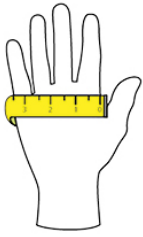

## LR13 Rękawica ESD z powleczeniem dłoni z pu - 12 par

Cena brutto	<b>157,19 zł</b>
Cena netto	<b>127,80 zł</b>
Dostępność	<b>Dostępny</b>
Numer katalogowy	<b>A699</b>
Kod producenta	<b>A699</b>
Normy EN	<b>"EN388:2016 +A1:2018 - (4X42C)", "EN 16350:2014 ", "IEC 61340-5-1 "</b>
Certyfikat	<b>"EN ISO 21420:2020 Dexterity 5"</b>

### Opis produktu

Rękawica odporna na przecięcie na poziomie C do ochrony przed ostrymi przedmiotami. Powłoka z poliestru 13g i włókna węglowego odprowadza elektryczność statyczną. Wzmocnienie na łuku kciuka dla większej trwałości. Powleczenie dłoni PU zapewnia doskonały chwyt i zręczność. Do prac przy urządzeniach elektronicznych, testowania, składania i do prac precyzyjnych. Nadaje się do użytku z większością urządzeń z ekranem dotykowym.

ROZMIAR RĘKAWICY	XXS	XS	S	M	L	XL	XXL	3XL	4XL
MINIMALNA DŁUGOŚĆ RĘKAWICY (W CALACH):	5	6	7	8	9	10	11	12	13

Produkt posiada dodatkowe opcje:

**Kolor:** szary/biały

**Rozmiar:** L , M , S , XL , XS , XXL

::