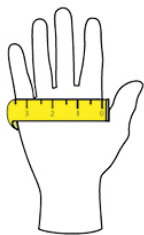

Link do produktu: <https://www.cscpoland.pl/lr13-rekawica-esd-z-powleczeniem-dloni-z-pu-12-par-p-3004.html>

LR13 Rękawica ESD z powleczeniem dłoni z pu - 12 par

Cena brutto	146,83 zł
Cena netto	119,38 zł
Dostępność	Dostępny
Czas wysyłki	24 godziny
Numer katalogowy	A699
Kod producenta	A699
Kod EAN	5036146015061

Opis produktu

Rękawica odporna na przecięcie na poziomie C do ochrony przed ostrymi przedmiotami. Powłoka z poliestru 13g i włókna węglowego odprowadza elektryczność statyczną. Wzmocnienie na łuku kciuka dla większej trwałości. Powleczenie dłoni PU zapewnia doskonały chwyt i zręczność. Do prac przy urządzeniach elektronicznych, testowania, składania i do prac precyzyjnych. Nadaje się do użytku z większością urządzeń z ekranem dotykowym.

- Certyfikat: "EN ISO 21420 Dexterity 5"
- Normy EN: "EN388:2016 +A1:2018 - (4X42C)", "EN 16350:2014 ", "IEC 61340-5-1 "

ROZMIAR RĘKAWICY	XXS	XS	S	M	L	XL	XXL	3XL	4XL
MINIMALNA DŁUGOŚĆ RĘKAWICY (W CALACH):	5	6	7	8	9	10	11	12	13